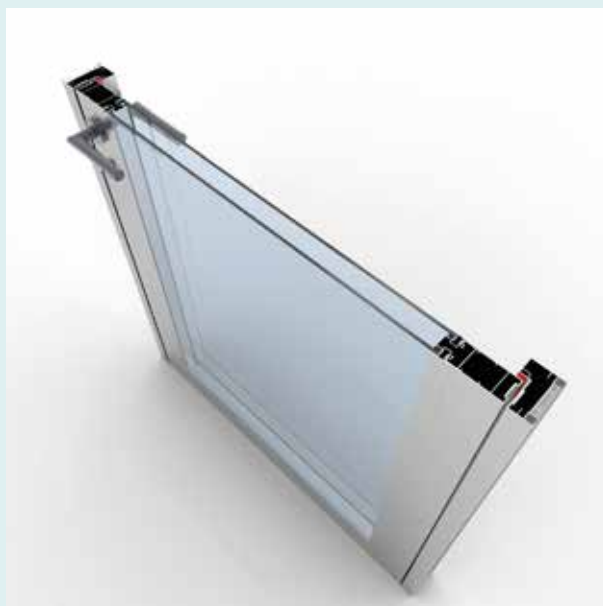

Simple ou double vantaux

Hauteur standard : 2040 ou toute hauteur (limité à 2710 mm)

Largeur standard : 830 - 930 - 1030

Epaisseur 40 ou 52 mm,

peut être utilisée en coulissant

Vitrée : double vitrage de sécurité 33.2 mm

VITRÉE sans cadre

Disponible avec les collections :

ARPÈGE

EMERGENCE

Simple ou double vantaux
Hauteur standard 2034 ou toute hauteur (limité à 2700 mm)
Largeur standard : 827- 927
Épaisseur 8 ou 10 mm
Vitrée : simple vitrage de sécurité 8 ou 10 mm