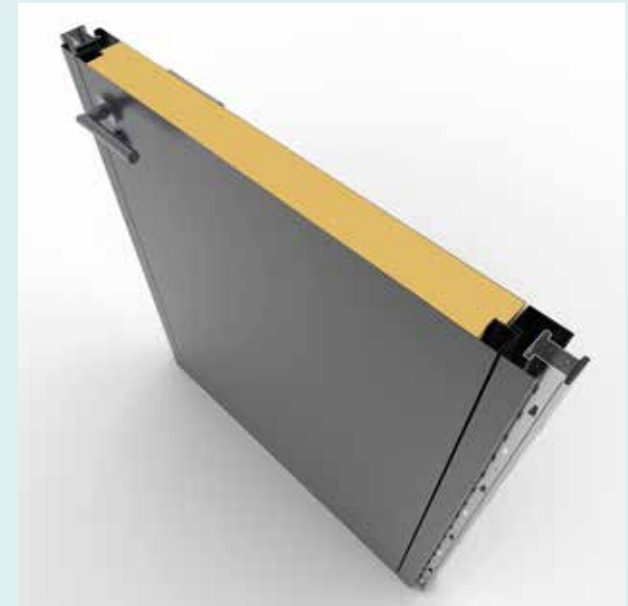

PLEINE

Simple ou double vantaux
Hauteur standard : 2040 ou toute hauteur (limité à 2700 mm)
Largeur standard : 830 - 930 - 1030
Épaisseur 88 mm.

Acier + laine de roche

- Joint d'étanchéité en feuilure
- Serrure standard type D450, axe 50 mm
- Paumelles inox uniquement
- Joint rétractable en partie basse (en option)
- Ferme-porte intégré (en option)