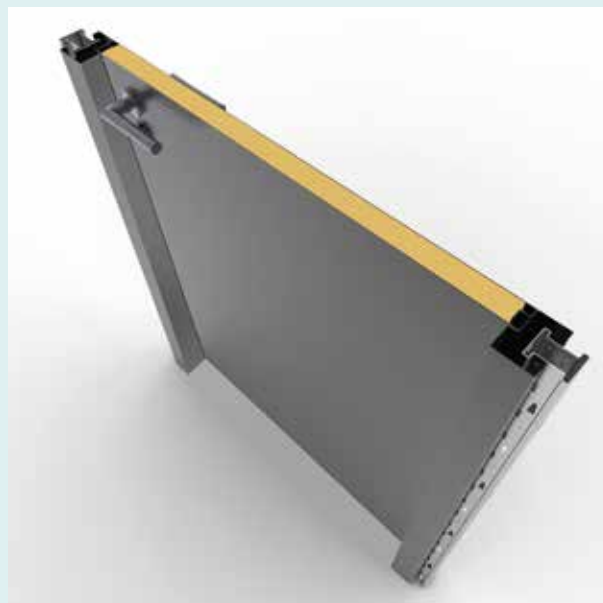

Simple ou double vantaux
Hauteur standard : 2040 ou toute hauteur (limité à 2700 mm)
Largeur standard : 830 - 930 - 1030
Épaisseur 52 mm, peut être utilisée en coulissant

Acier + laine de roche

- Joint d'étanchéité en feuillure
- Serrure standard type D450, axe 50 mm
- Paumelles inox uniquement
- Joint rétractable en partie basse (en option)